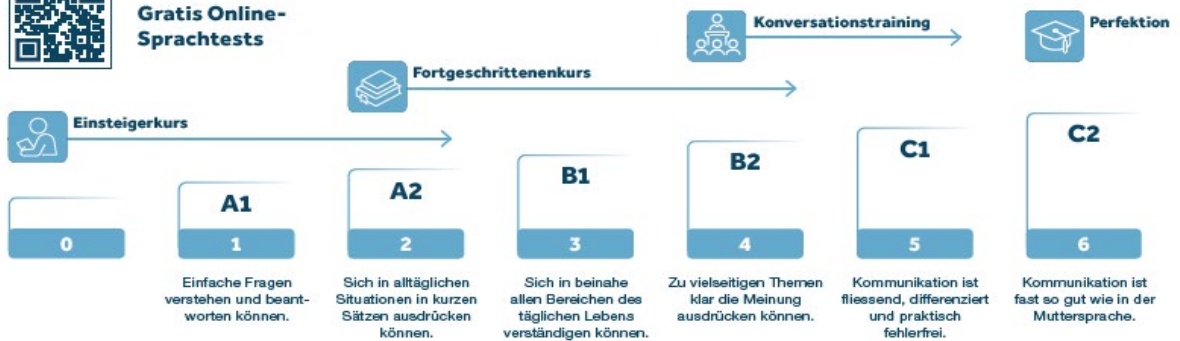

Gratis Online-
Sprachtests