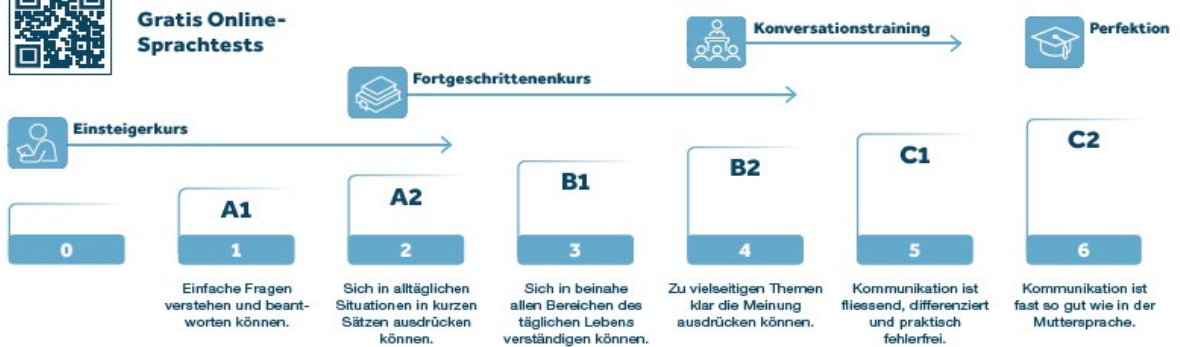

# Sprachen

bzwu.ch/  
weiterbildung/sprachen

Gratis Online-  
Sprachtests

Deutsch		Tag	von	bis	Zeiten	Lektionen	Kosten*
Uzwil	Deutsch A1.1/Anfänger - Intensiv	Mo - Do	21.10.24	28.11.24	16.30 - 19.05	6x12	586 - 1090.-**
Wil	Deutsch A1.1/Anfänger - Intensiv	Mo - Do	21.10.24	28.11.24	16.30 - 19.05	6x12	586 - 1090.-**
Uzwil	Deutsch A1.1/Anfänger - Semi-Intensiv	Mo + Mi	21.10.24	22.01.25	18.00 - 20.35	12x6	586 - 1090.-**
Wil	Deutsch A1.1/Anfänger - Semi-Intensiv	Mo + Mi	21.10.24	22.01.25	18.00 - 20.35	12x6	586 - 1090.-**
Wil	Deutsch A1.2	Montag	28.10.24	17.03.25	17.30 - 20.45	18x4	586 - 1090.-**
Uzwil	Deutsch A2.1 - Intensiv	Mo - Do	21.10.24	28.11.24	16.30 - 19.05	6x12	586 - 1090.-**
Wil	Deutsch A2.1 - Intensiv	Mo - Do	21.10.24	28.11.24	16.30 - 19.05	6x12	586 - 1090.-**
Uzwil	Deutsch A2.1 - Semi-Intensiv	Di + Do	22.10.24	23.01.25	18.00 - 20.35	12x6	586 - 1090.-**
Wil	Deutsch A2.1 - Semi-Intensiv	Di + Do	22.10.24	23.01.25	18.00 - 20.35	12x6	586 - 1090.-**
Wil	Deutsch A2.1	Samstag	09.11.24	29.03.25	08.00 - 11.15	18x4	586 - 1090.-**
Wil	Deutsch A2.1 - Teil 2	Dienstag	29.10.24	18.03.25	19.15 - 20.45	18x2	338 - 590.-**
Uzwil	Deutsch B1.1 - Semi-Intensiv	Di + Do	22.10.24	23.01.25	18.00 - 20.35	12x6	586 - 1090.-**
Wil	Deutsch B1.1 - Semi-Intensiv	Di + Do	22.10.24	23.01.25	18.00 - 20.35	12x6	586 - 1090.-**
Uzwil	Deutsch B1.1	Samstag	26.10.24	10.05.25	09.00 - 11.35	24x3	586 - 1090.-**
Wil	Deutsch B1.1	Samstag	26.10.24	10.05.25	09.00 - 11.35	24x3	586 - 1090.-**
Wil	Deutsch B1.1 - Teil 2	Dienstag	29.10.24	18.03.25	17.30 - 19.00	18x2	338 - 590.-**