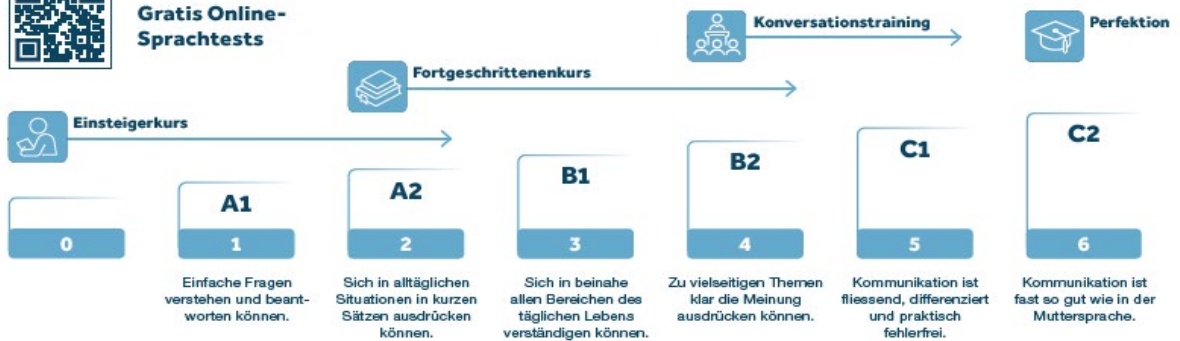

# Sprachen

bzwu.ch/  
weiterbildung/sprachen

Gratis Online-  
Sprachtests

Deutsch		Tag	von	bis	Zeiten	Lektionen	Kosten*
Uzwil	Deutsch A1.1/Anfänger - Semi-Intensiv	Mo + Mi	21.10.24	22.01.25	18.00 - 20.35	12x6	586 - 1090.-**
Wil	Deutsch A1.2	Montag	28.10.24	17.03.25	17.30 - 20.45	18x4	586 - 1090.-**
Uzwil	Deutsch A2.1 - Intensiv	Mo - Do	21.10.24	28.11.24	16.30 - 19.05	6x12	586 - 1090.-**
Wil	Deutsch A2.1	Samstag	09.11.24	29.03.25	08.00 - 11.15	18x4	586 - 1090.-**
Wil	Deutsch A2.1 - Teil 2	Dienstag	29.10.24	18.03.25	19.15 - 20.45	18x2	338 - 590.-**
Wil	Deutsch B1.1 - Semi-Intensiv	Di + Do	22.10.24	23.01.25	18.00 - 20.35	12x6	586 - 1090.-**