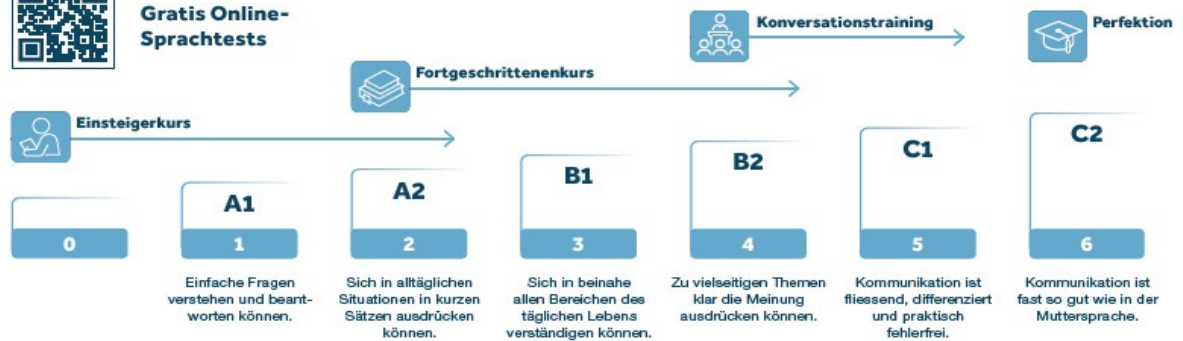

Sprachen

bzwu.ch/
weiterbildung/sprachen

Gratis Online-
Sprachtests

Englisch		Tag	von	bis	Zeiten	Lektionen	Kosten*
Uzwil	Englisch A1.1	Mittwoch	26.03.25	27.08.25	17.30 - 19.00	16x2	540.-
Wil	Englisch A1.1	Mittwoch	26.03.25	27.08.25	17.30 - 19.00	16x2	540.-
Uzwil	Englisch A1.3	Mittwoch	26.03.25	27.08.25	19.15 - 20.45	16x2	540.-
Wil	Englisch A2.1	Montag	24.03.25	08.09.25	17.30 - 19.00	16x2	540.-
Uzwil	Englisch A2.1	Donnerstag	27.03.25	04.09.25	18.30 - 20.00	16x2	540.-
Uzwil	Englisch B1.1	Mittwoch	26.03.25	27.08.25	17.30 - 19.00	16x2	540.-
Wil	Englisch B1.2	Montag	24.03.25	08.09.25	19.15 - 20.45	16x2	540.-
Wil	Englisch B1.3	Mittwoch	26.03.25	27.08.25	19.15 - 20.45	16x2	540.-
Wil	Englisch Conversation B1	Donnerstag	27.03.25	04.09.25	17.30 - 19.00	16x2	540.-
Wil	Englisch B2 Plus	Dienstag	25.03.25	26.08.25	18.00 - 19.30	16x2	540.-